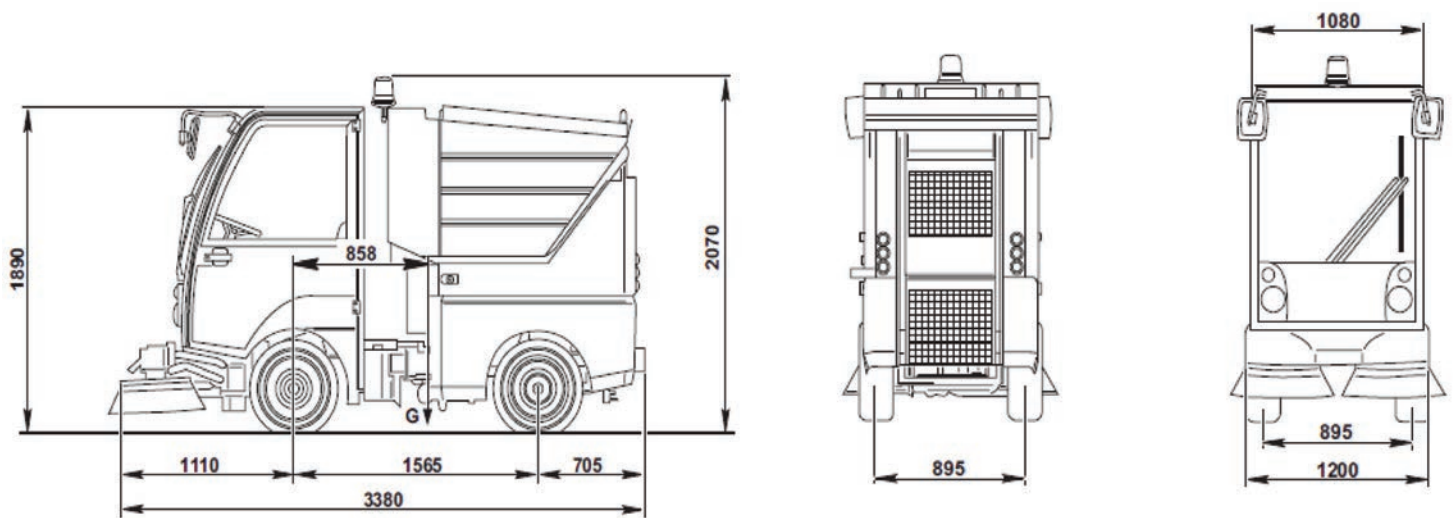

850

Spazzatrice Stradale-EU4

Efficienza ovunque

Garantisce i massimi livelli di performance in ogni contesto.

Massima efficacia

L'ampiezza di lavoro regolabile delle spazzole laterali garantisce la massima pulizia in ogni condizione.

Massima aspirazione

La bocca di aspirazione e la potente turbina di aspirazione sono in grado di raccogliere in maniera efficace materiali come ghiaia, sabbia e frammenti voluminosi.

Massima autonomia

La notevole capacità del serbatoio d'acqua assicura la massima autonomia operativa riducendo i tempi morti.

Dati tecnici		850
Pista di pulizia variabile	mm	1500 - 1850
Volume lordo contenitore	m ³	0,81
Volume lordo contenitore (opt)	m ³	1,1
Altezza di scarico contenitore	mm	1400
Posti in cabina	n°	1
Rendimento orario	m ² /h	22.200
Velocità massima	Km/h	25
Diametro di sterzata (marciapiede/ marciapiede)	mm	6400
Certificazione PM		PM 2,5/PM10****
Marca Motore		KUBOTA
Emissioni motore		Step IIIA - EU4
Alimentazione		Diesel